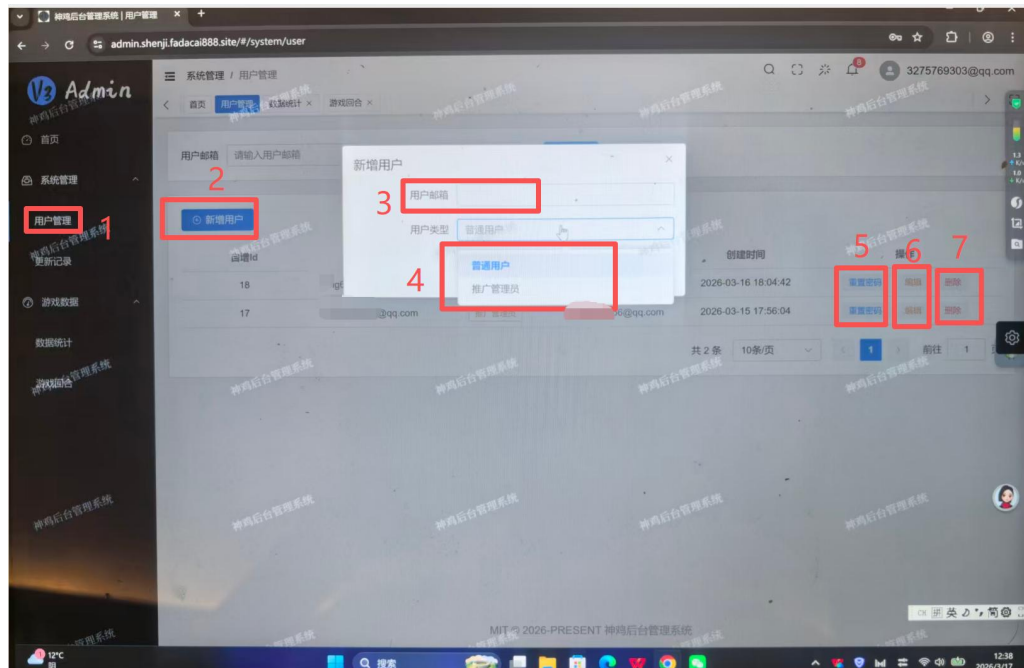

## 神鸡后台管理平台使用说明

为方便小伙伴知道自己与平台的博弈情况，同时把神鸡推荐给更多的人使用，让更多的人从与游戏平台的博弈中获胜，神鸡软件为小伙伴提供了后台管理平台。

第一步，管理平台网址：

<https://admin.shenji.fadacai888.site>

第二步，登陆平台

输入用户名/密码/验证码（用户名和密码与登陆神鸡插件相同）

### 第三步：添加新用户

把推广对象给的邮箱添加到系统内，对方就可以使用神鸡插件了。

1、点击“系统管理” - “用户管理”

2、点击“新增用户”

3、填入对方的“用户邮箱”

4、选择“用户权限”：

普通用户：只能使用神鸡插件，无法使用神鸡管理平台（本平台）

推广管理员：能使用神鸡插件，能使用神鸡管理平台添加新用户。