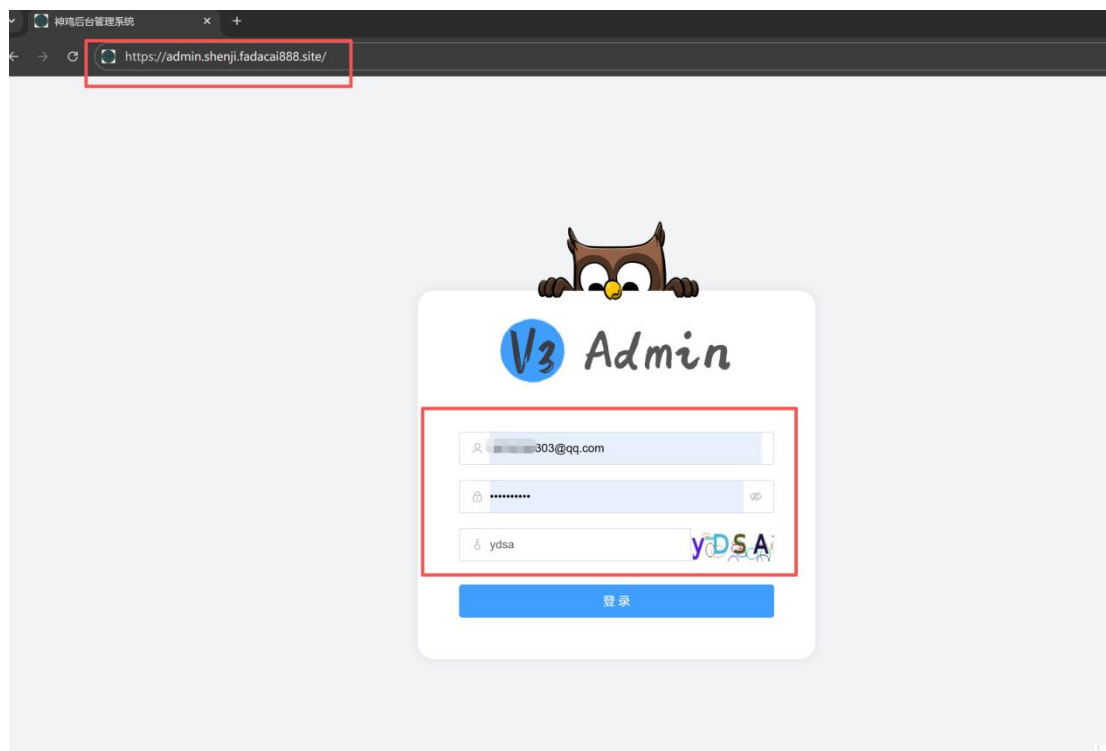

## 神鸡后台管理平台使用说明

为方便小伙伴知道自己与平台的博弈情况，同时把神鸡推荐给更多的人使用，让更多的人从与游戏平台的博弈中获胜，神鸡软件为小伙伴提供了后台管理平台。

第一步，管理平台网址：

<https://admin.shenji.fadacai888.site>

第二步，登陆平台

输入用户名/密码/验证码（用户名和密码与登陆神鸡插件相同）

### 第三步：添加新用户

把推广对象给的邮箱添加到系统内，对方就可以使用神鸡插件了。

1、点击“系统管理” - “用户管理”

2、点击“新增用户”

3、填入对方的“用户邮箱”

4、选择“用户权限”：

普通用户：只能使用神鸡插件，无法使用神鸡管理平台（本平台）

推广管理员：能使用神鸡插件，能使用神鸡管理平台添加新用户。